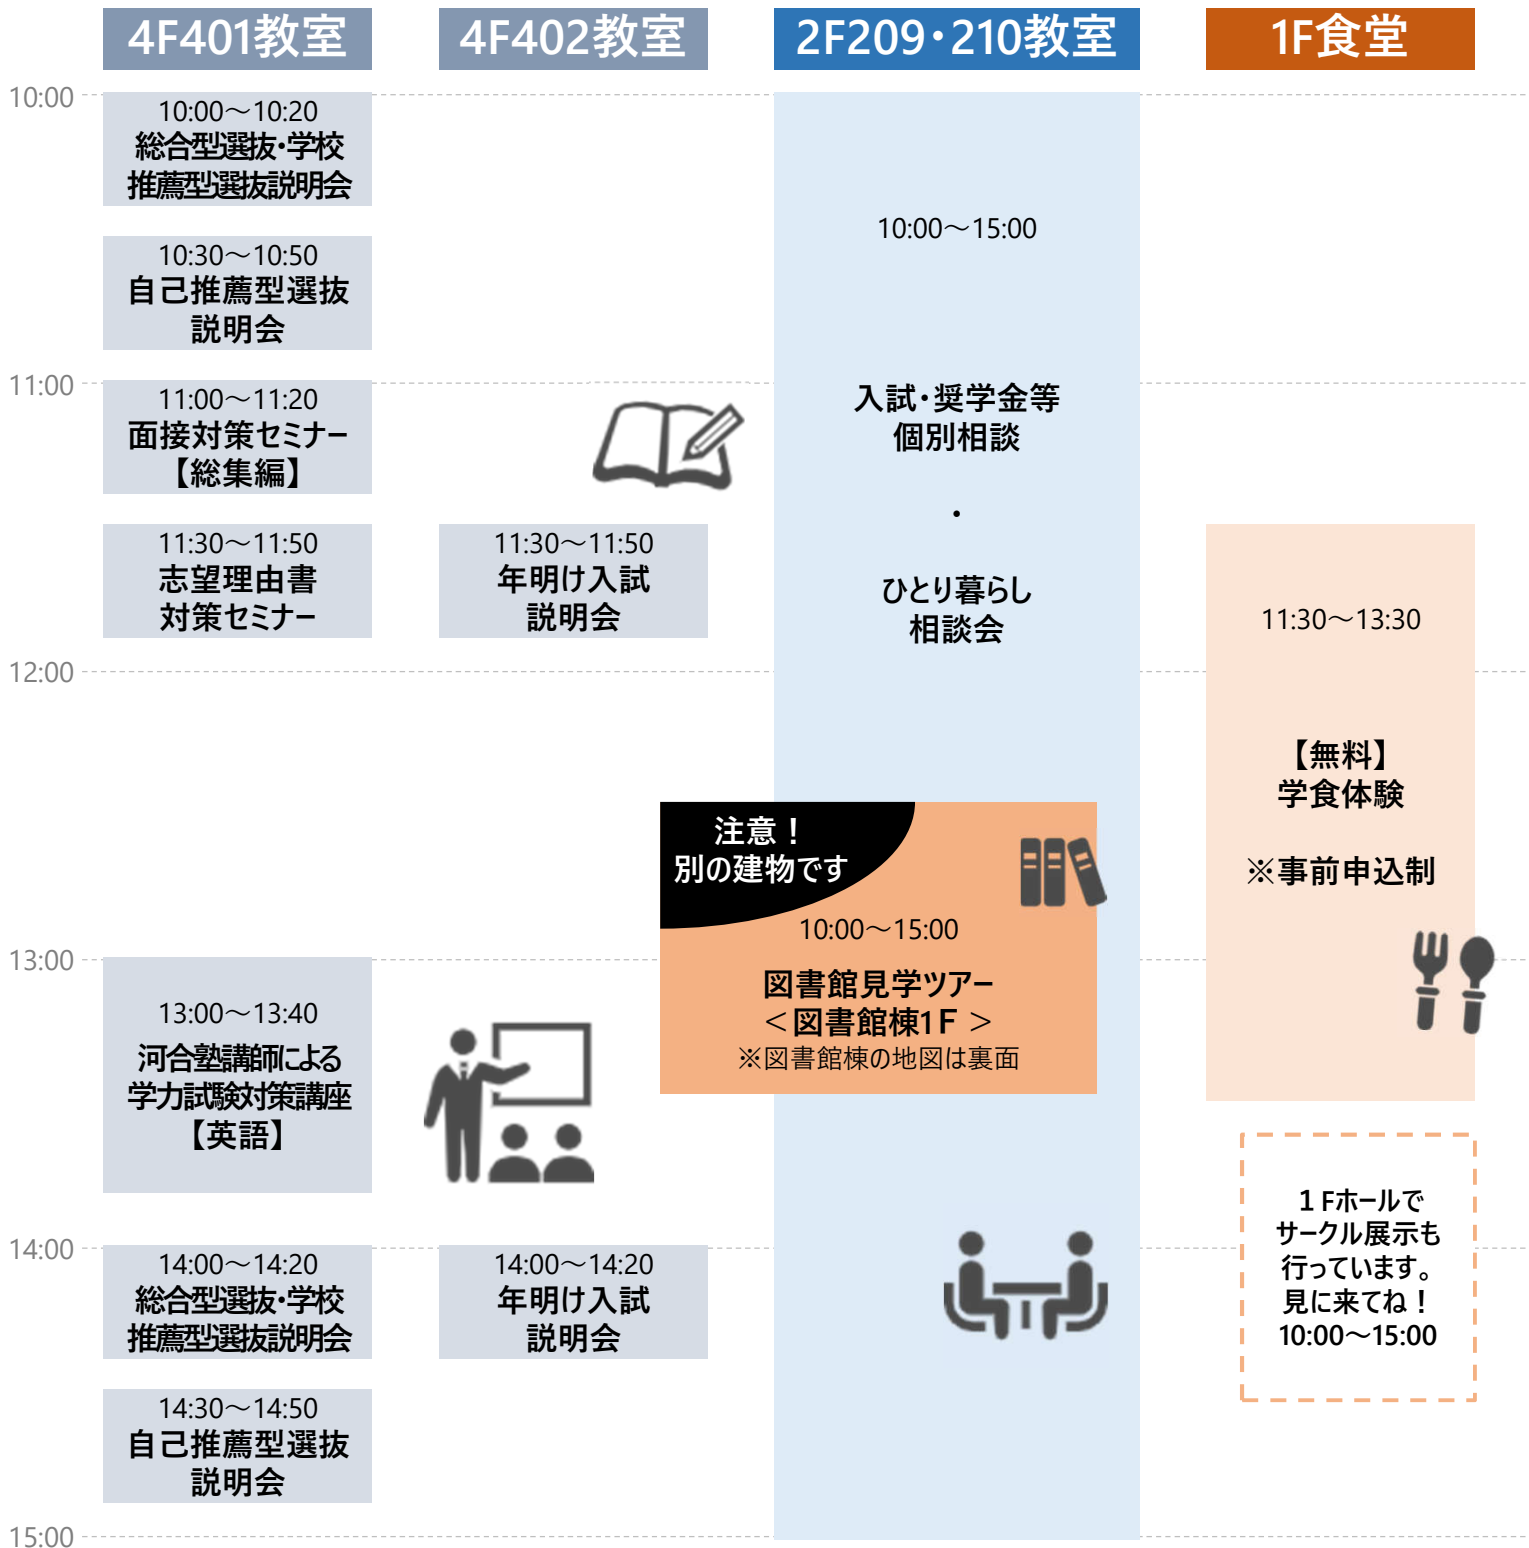

受験対策特化型！ OPEN CAMPUS プログラム

各種セミナー／個別相談／学食体験は、すべて南8号館内で実施します。
セミナーは4階へ、個別相談は2階へ上がってください！

9月7日のオープンキャンパスの総合受付は「南8号館1F」です！

通常のオープンキャンパスとは異なりますのでご注意ください。

下記の矢印は、瑞穂区役所駅1番出口からの道順を示しています（徒歩約10分）。